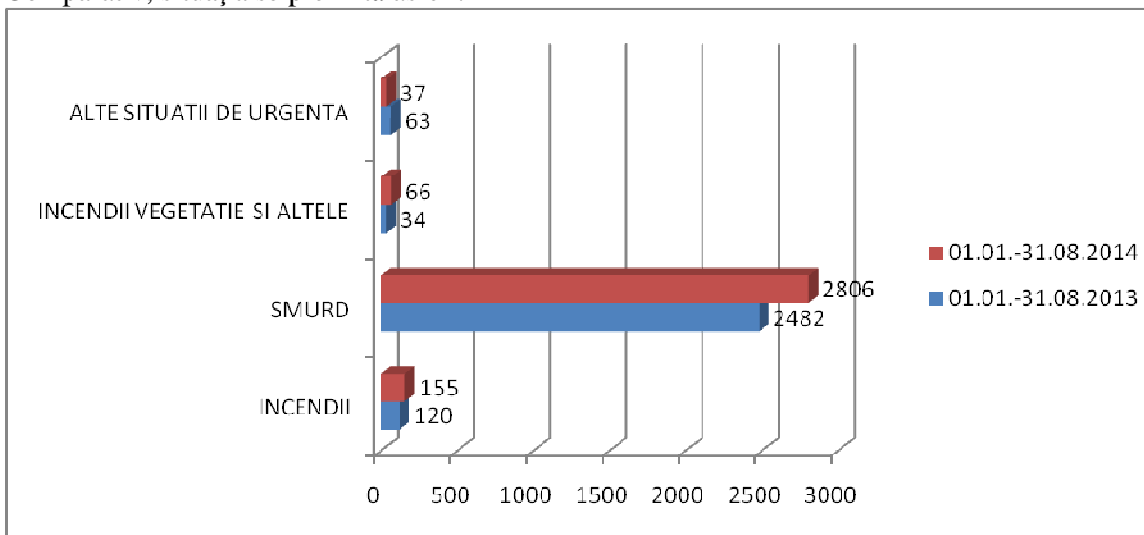

SITUAȚIA INTERVENȚIILOR
DE LA ÎNCEPUTUL ANULUI ȘI PÂNĂ ÎN PREZENT

În zona de competență a Inspectoratului pentru situații de Urgență „SOMEȘ” au fost înregistrate 3332 intervenții, după cum urmează

- Incendii = 155 reprezentând 4,65%;
- Incendii de vegetație și altele = 66 reprezentând 1,98%;
- Alte situații de urgență = 37 reprezentând 1,11%;
- Asigurarea / supravegherea zonei de producere probabila a unei situatii de urgență = 70 reprezentând 2,10 %
- Alte intervenții = 63 reprezentând 1,89 %;
- Alarmer / alerte false = 17 reprezentând 0,51 %;
- Intervenții S.M.U.R.D. = 2806 reprezentând 84,21%;
- Intervenții pentru salvarea animalelor = 9 reprezentând 0,27%;
- Deplasări fără intervenție = 46 reprezentând 1,38%;
- Intervenții întoarse din drum = 63 reprezentând 1,89%

Comparativ, situația se prezintă astfel :

Din punct de vedere al timpilor de răspuns și al celor de intervenție:

În cadrul intervențiilor S.M.U.R.D. au fost asistate 2867 persoane, astfel: