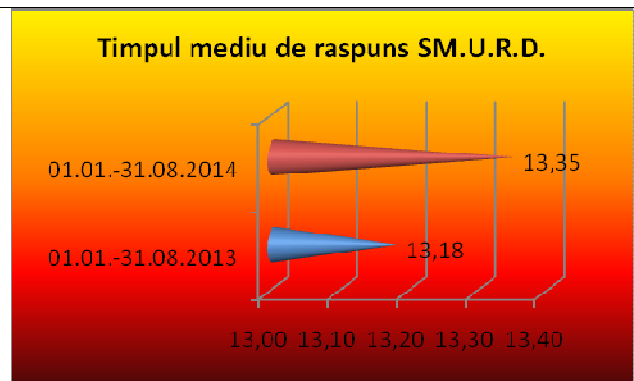

SITUAȚIA INTERVENȚIILOR
DE LA ÎNCEPUTUL ANULUI ȘI PÂNĂ ÎN PREZENT

În zona de competență a Inspectoratului pentru situații de Urgență „SOMEȘ” au fost înregistrate 3332 intervenții, după cum urmează

- Incendii = 155 reprezentând 4,65%;
- Incendii de vegetație și altele = 66 reprezentând 1,98%;
- Alte situații de urgență = 37 reprezentând 1,11%;
- Asigurarea / supravegherea zonei de producere probabila a unei situatii de urgență = 70 reprezentând 2,10 %
- Alte intervenții = 63 reprezentând 1,89 %;
- Alarmer / alerte false = 17 reprezentând 0,51 %;
- Intervenții S.M.U.R.D. = 2806 reprezentând 84,21%;
- Intervenții pentru salvarea animalelor = 9 reprezentând 0,27%;
- Deplasări fără intervenție = 46 reprezentând 1,38%;
- Intervenții întoarse din drum = 63 reprezentând 1,89%

Comparativ, situația se prezintă astfel :

Din punct de vedere al timpilor de răspuns și al celor de intervenție:

În cadrul intervențiilor S.M.U.R.D. au fost asistate 2867 persoane, astfel: