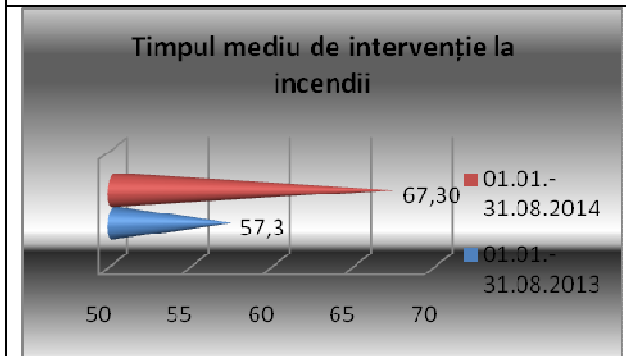

SITUAȚIA INTERVENȚIILOR
DE LA ÎNCEPUTUL ANULUI ȘI PÂNĂ ÎN PREZENT

În zona de competență a Inspectoratului pentru situații de Urgență „SOMEȘ” au fost înregistrate 3332 intervenții, după cum urmează

- Incendii = 155 reprezentând 4,65%;
- Incendii de vegetație și altele = 66 reprezentând 1,98%;
- Alte situații de urgență = 37 reprezentând 1,11%;
- Asigurarea / supravegherea zonei de producere probabila a unei situatii de urgență = 70 reprezentând 2,10 %
- Alte intervenții = 63 reprezentând 1,89 %;
- Alarmer / alerte false = 17 reprezentând 0,51 %;
- Intervenții S.M.U.R.D. = 2806 reprezentând 84,21%;
- Intervenții pentru salvarea animalelor = 9 reprezentând 0,27%;
- Deplasări fără intervenție = 46 reprezentând 1,38%;
- Intervenții întoarse din drum = 63 reprezentând 1,89%

Comparativ, situația se prezintă astfel :

Din punct de vedere al timpilor de răspuns și al celor de intervenție:

În cadrul intervențiilor S.M.U.R.D. au fost asistate 2867 persoane, astfel: