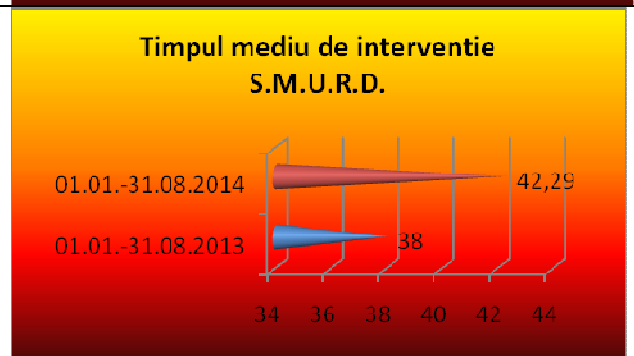

SITUAȚIA INTERVENȚIILOR
DE LA ÎNCEPUTUL ANULUI ȘI PÂNĂ ÎN PREZENT

În zona de competență a Inspectoratului pentru situații de Urgență „SOMEȘ” au fost înregistrate 3332 intervenții, după cum urmează

- Incendii = 155 reprezentând 4,65%;
- Incendii de vegetație și altele = 66 reprezentând 1,98%;
- Alte situații de urgență = 37 reprezentând 1,11%;
- Asigurarea / supravegherea zonei de producere probabila a unei situatii de urgență = 70 reprezentând 2,10 %
- Alte intervenții = 63 reprezentând 1,89 %;
- Alarmer / alerte false = 17 reprezentând 0,51 %;
- Intervenții S.M.U.R.D. = 2806 reprezentând 84,21%;
- Intervenții pentru salvarea animalelor = 9 reprezentând 0,27%;
- Deplasări fără intervenție = 46 reprezentând 1,38%;
- Intervenții întoarse din drum = 63 reprezentând 1,89%

Comparativ, situația se prezintă astfel :

Din punct de vedere al timpilor de răspuns și al celor de intervenție:

În cadrul intervențiilor S.M.U.R.D. au fost asistate 2867 persoane, astfel: