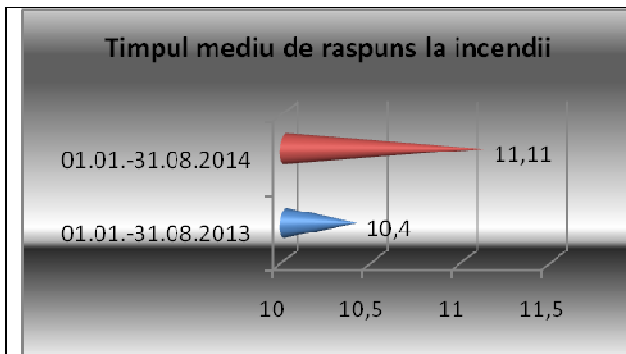

SITUAȚIA INTERVENȚIILOR
DE LA ÎNCEPUTUL ANULUI ȘI PÂNĂ ÎN PREZENT

În zona de competență a Inspectoratului pentru situații de Urgență „SOMEȘ” au fost înregistrate 3332 intervenții, după cum urmează

- Incendii = 155 reprezentând 4,65%;
- Incendii de vegetație și altele = 66 reprezentând 1,98%;
- Alte situații de urgență = 37 reprezentând 1,11%;
- Asigurarea / supravegherea zonei de producere probabila a unei situatii de urgență = 70 reprezentând 2,10 %
- Alte intervenții = 63 reprezentând 1,89 %;
- Alarmer / alerte false = 17 reprezentând 0,51 %;
- Intervenții S.M.U.R.D. = 2806 reprezentând 84,21%;
- Intervenții pentru salvarea animalelor = 9 reprezentând 0,27%;
- Deplasări fără intervenție = 46 reprezentând 1,38%;
- Intervenții întoarse din drum = 63 reprezentând 1,89%

Comparativ, situația se prezintă astfel :

Din punct de vedere al timpilor de răspuns și al celor de intervenție:

În cadrul intervențiilor S.M.U.R.D. au fost asistate 2867 persoane, astfel: